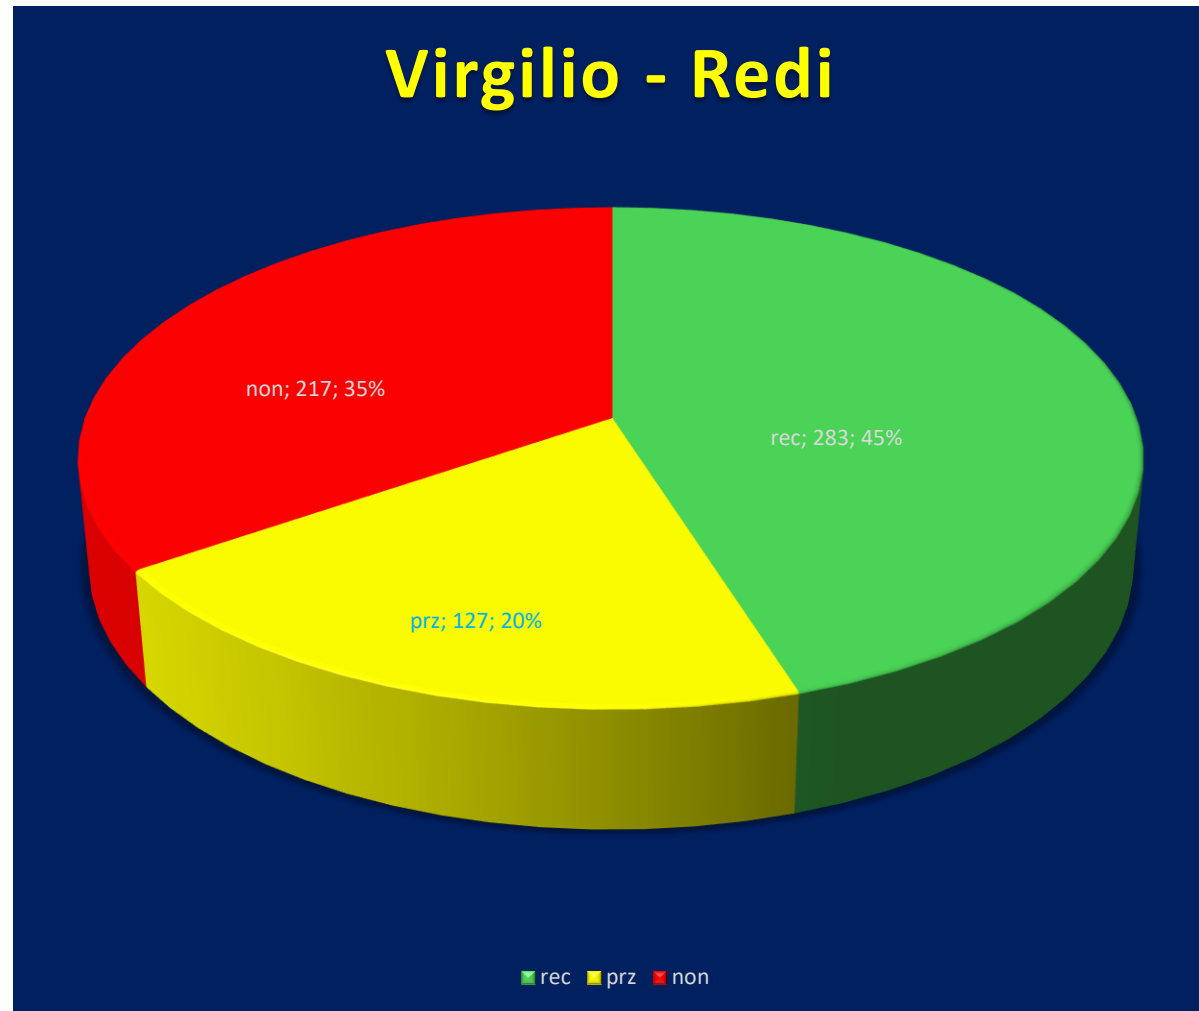

# Recuperi IIS Virgilio - Redi

Trimestre

Anno scolastico 2018/2019

**Recuperi trimestre 2018/2019 - Liceo classico e Liceo Scientifico**

	ita	lat	gre	ing	geosto	sto	fil	mat	fis	sci	info	art
<b>1A cl</b>	1r 2pr 2nr	1r 9nr	2r 10nr	1r 3pr 4nr	6r			9r 1pr 1nr		1r 3nr		
<b>2A cl</b>		1pr 1nr	1r 2nr	2r 1pr 2nr	1r 1nr			1r 1nr		1nr		
<b>3A cl</b>	1r 1nr	1pr 5nr	1r 3nr	3r 2pr 4nr				4r 3pr 4nr	5r 1pr 1nr	2pr		6r 2nr
<b>4A cl</b>	1r	1r 1pr		1r 1nr				1r 2pr	3nr	1r 1nr		
<b>5A cl</b>	1r	1r 1pr	1pr	1pr 2nr			1r 1nr	2r 6pr 3nr	3r 1pr 1nr	2r		2r
<b>2A sc</b>	8pr 2nr	5pr 4nr		1r 1nr	2r				4r	4r		
<b>3A sc</b>	2r 1pr 3nr	1r 1pr						5r 4nr	10r 1nr	2r 3pr		2r
<b>4A sc</b>		1r 1pr										
<b>5A sc</b>	1r 8pr 1nr	10 nr		2r		3r	4r	4pr 6nr	2pr 4nr	1r 2pr 6nr		1r 4nr
<b>1B sa</b>	2r 4pr 4nr							3r	2r 3pr 2nr	3r	3r	1nr
<b>2B sa</b>								3r 1nr				
<b>3B sa</b>				1r				1r 1pr	1r	1r		
<b>4B sa</b>	1r			3pr 1nr		2r	3r	5r 4nr	2r 1pr 6nr	2r 1pr 2nr	5r	2r 6pr
<b>5B sa</b>	1nr					1r				4r 1pr	1r	
<b>1C sa</b>								1r		4r		
<b>3C sa</b>				3r				2r 2pr 3nr	1r 2nr	2r	1r	1r
<b>4C sa</b>									1r 1pr 1nr			
<b>tot materie</b>	9r 21p 12n	4r 10p 20n	2r 1p 5n	13r 7p 11n	3r 0p 1n	6r 0p 0n	8r 0p 1n	28r 19p 27n	27r 6p 19n	23r 9p 10n	7r 0p 0n	14r 6p 6n

Totale Linguistico

rec	115
prz	36
non	70
insuff	221

Grafico riassuntivo recuperi 2018/2019 IIS Virgilio - Redi

Totali Virgilio - Redi

rec	283
prz	127
non	217
insuff	571

Nota; i recuperi sono suddivisi in tre categorie: recupero totale, recupero parziale e non recupero dell'insufficienza