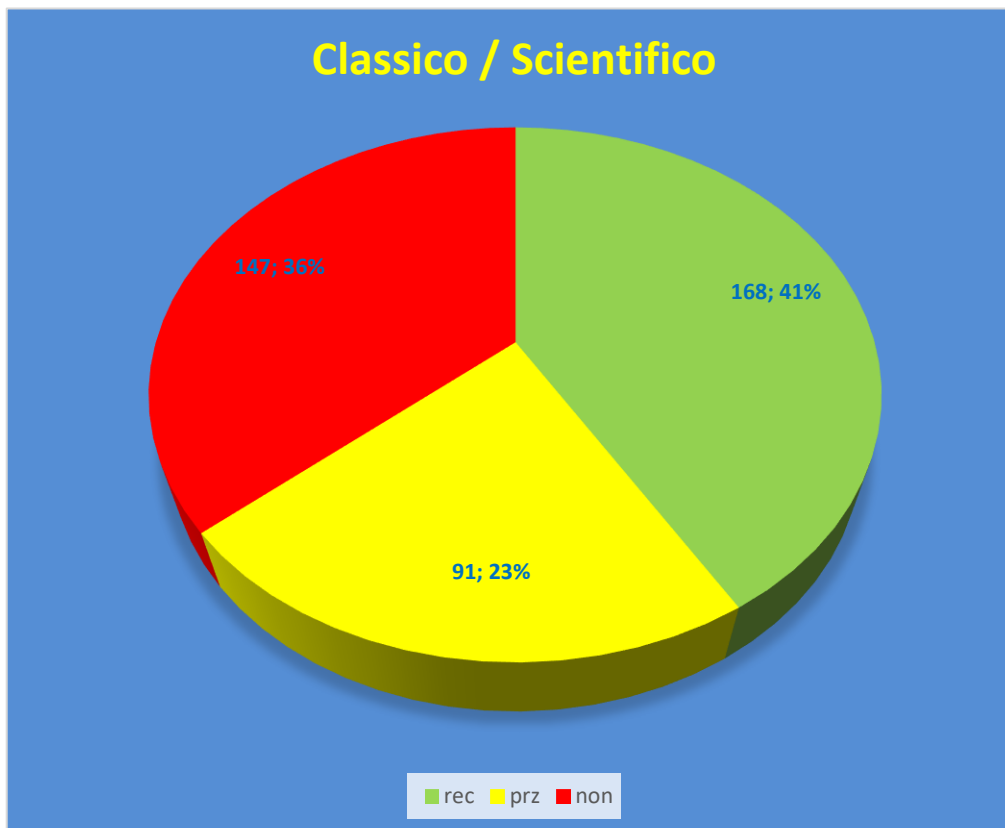

Totale Classico e Scientifico

rec	168
prz	91
non	147
insuff	402