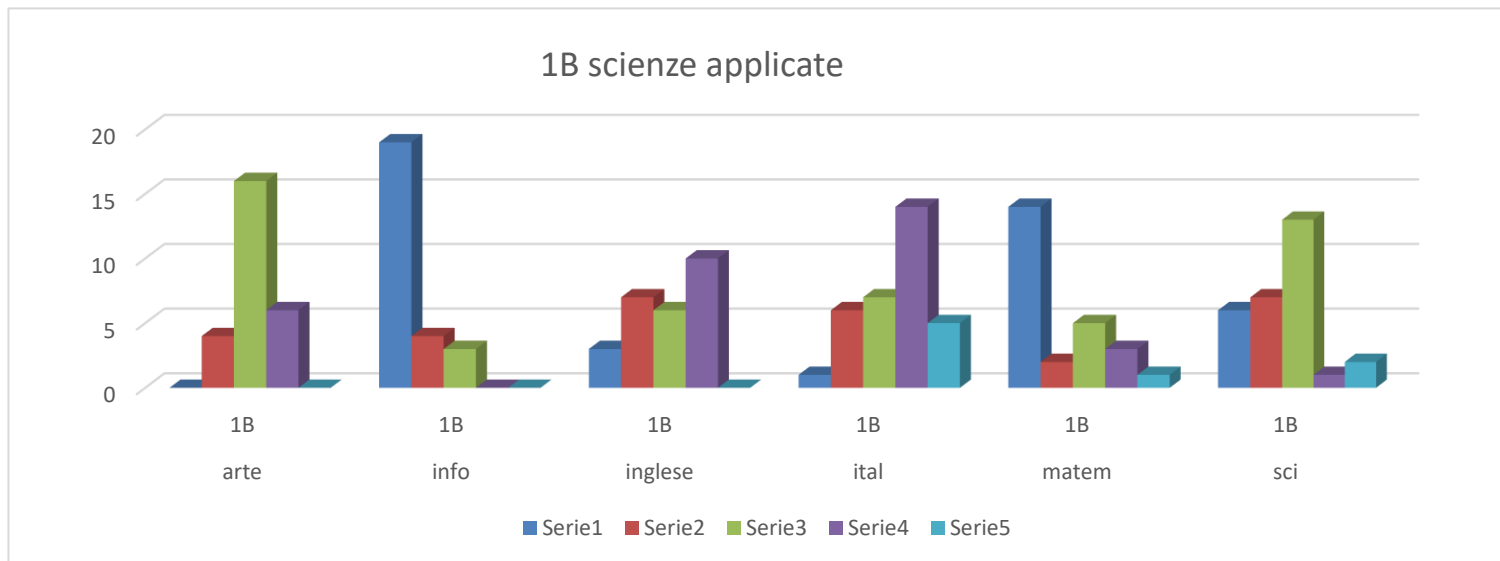

Liceo delle Scienze Applicate