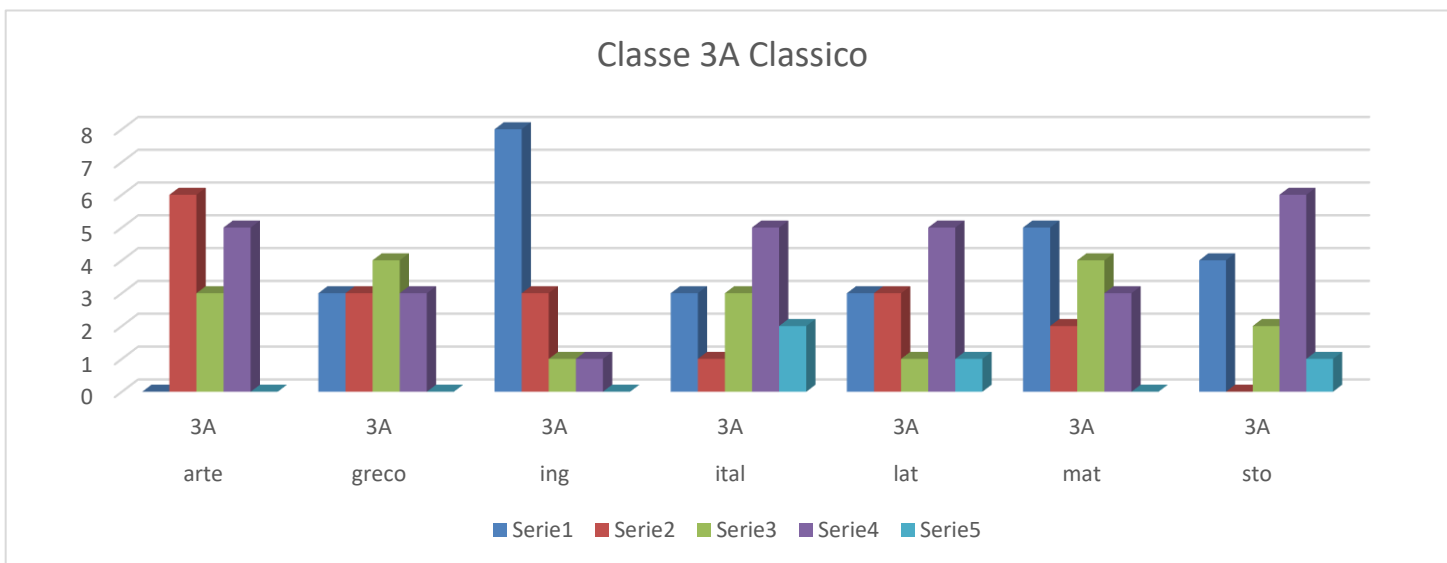

# TEST DI INGRESSO

a.s. 2019/2020

IIS Virgilio - Redi

# Liceo Classico