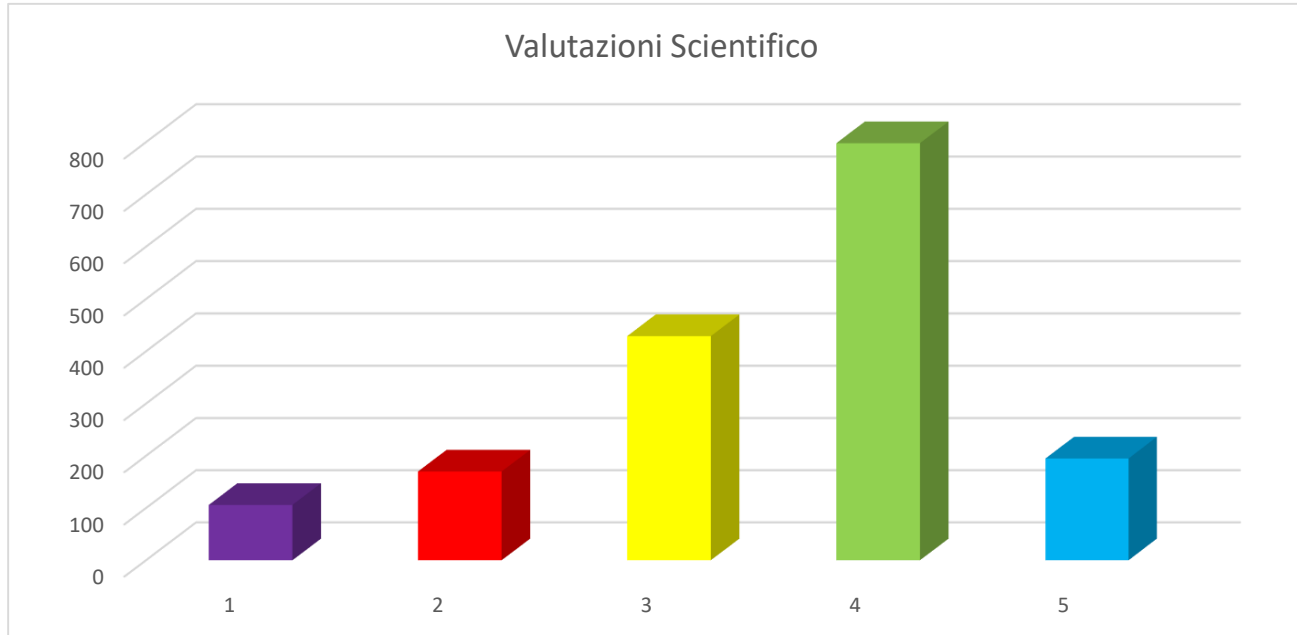

TOT	da 1 a 4	5	6	7 o 8	9 o 10	
	106	170	429	798	195	1698