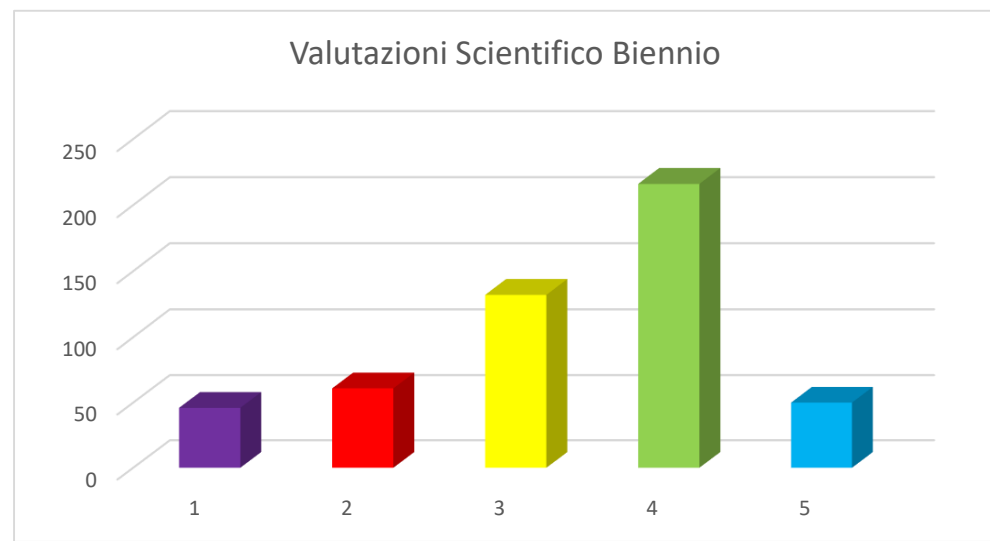

Statistiche Esiti Trimestre

Liceo Virgilio Redi

A.S. 2019-2020

Scientifico

Linguistico

Classico

geosto	1A	1	0	2	7	4	
arte	1A	2	0	1	8	3	
sci	1A	3	2	3	6	0	
ita	1A	1	2	1	10	0	
lat	1A	2	1	1	10	0	
mat	1A	0	3	2	3	2	
ita	1B	2	0	9	16	1	
geosto	1B	2	0	8	15	3	
sci	1B	6	7	3	9	3	
info	1B	4	6	6	8	4	
ing	1B	3	1	10	5	9	
fis	1B	11	3	2	7	5	
mat	1B	3	0	11	10	4	
info	2B	0	2	3	10	1	
ita	2B	0	8	4	4	0	
sto	2B	1	7	3	5	0	
sci	2B	0	3	4	9	0	
mat	2B	1	3	6	4	2	
arte	2C	0	0	6	12	1	
info	2C	0	3	5	8	2	
mat	2C	0	1	8	8	2	
fis	2C	1	2	10	4	2	
sci	2C	0	4	7	7	1	
sci	2C	2	1	4	10	1	
ita	2C	0	2	8	9	0	
geosto	2C	1	0	5	12	0	
		46	61	132	216	50	tot
							505