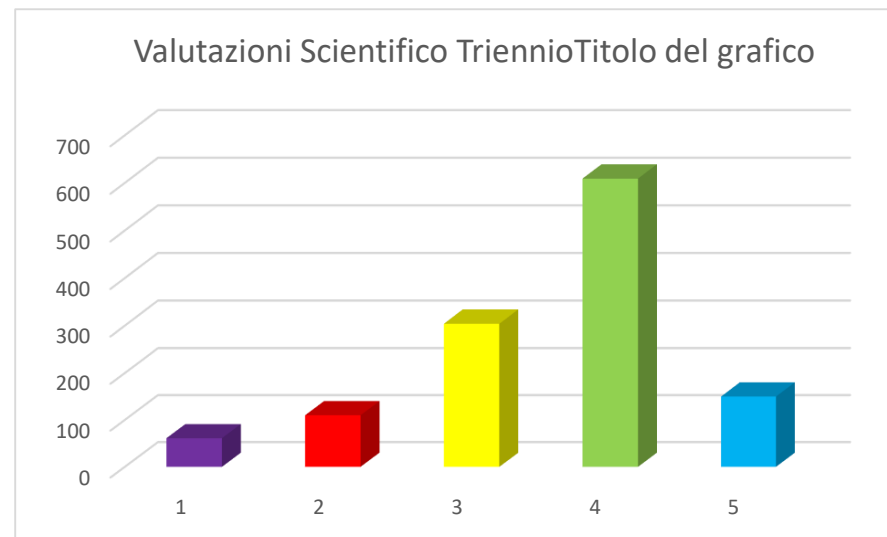

fil	4C	0	2	2	9	3
sto	4C	0	0	6	7	3
arte	4C	0	1	0	15	0
info	4C	1	1	4	10	0
arte	5A	0	0	3	12	0
fil	5A	0	0	2	4	10
sto	5A	0	1	0	4	11
ing	5A	2	0	2	9	3
mat	5A	2	1	4	8	1
fis	5A	3	0	4	9	0
ita	5A	0	2	1	8	5
lat	5A	1	2	2	7	5
sci	5B	4	3	6	4	2
info	5B	1	1	6	10	1
ing	5B	5	3	5	4	2
ita	5B	0	1	5	9	4
sto	5B	0	1	5	11	2
fil	5B	0	0	7	10	2
ita	5C	0	0	5	11	2
fil	5C	0	0	4	9	5
sto	5C	0	1	1	9	7
arte	5C	0	0	5	10	3
info	5C	0	0	5	13	0
sci	4A	0	0	4	18	3
sci	5A	1	1	3	9	2
		61	110	304	609	150
						1234

tot