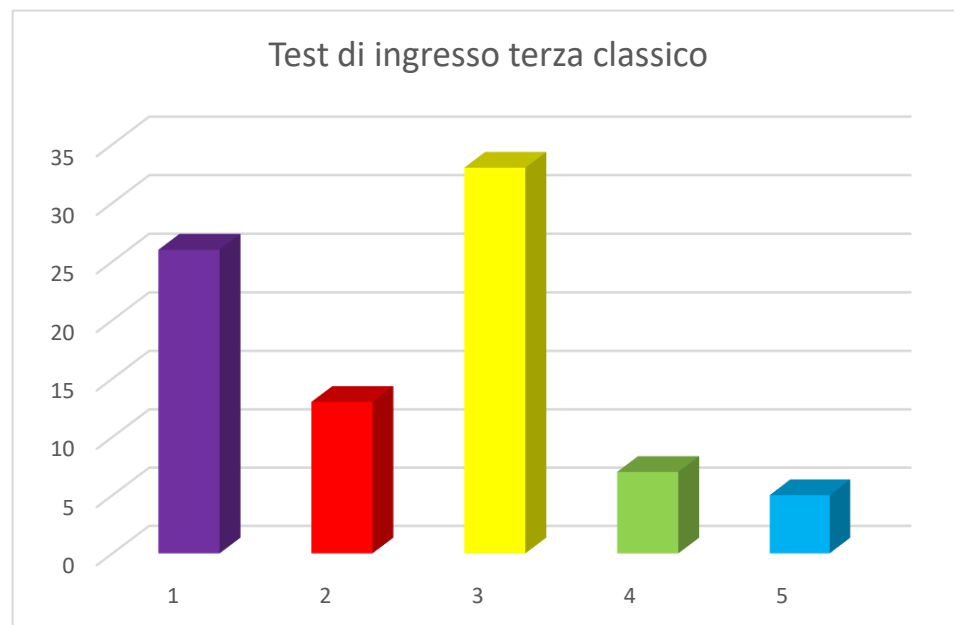

cla 3						
arte	3A cl	0	1	18	1	0
sci	3A cl	2	5	6	5	4
sto	3A cl	15	2	4	0	1
mat	3A cl	9	5	5	1	0
	Tot	26	13	33	7	5