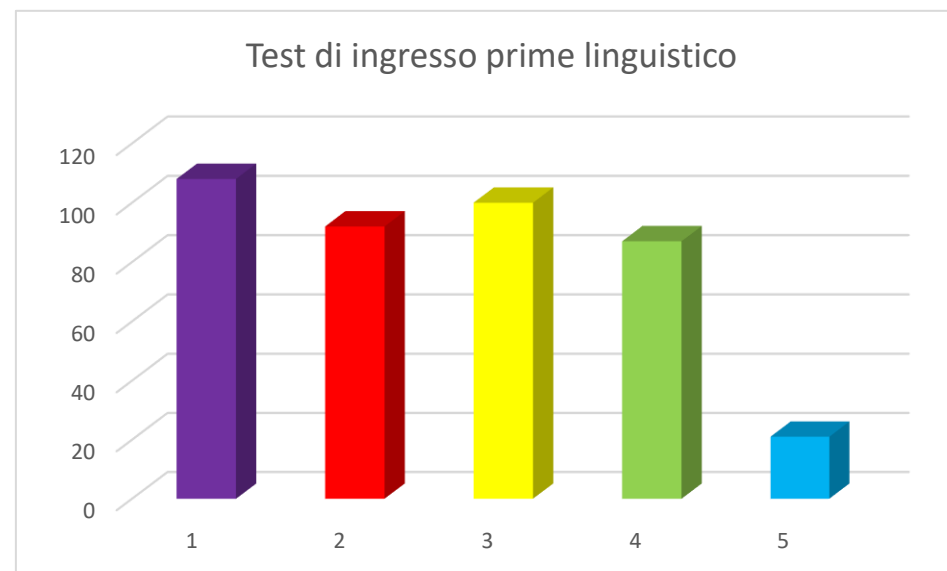

lin 1	ita	1L	6	6	8	2	1
	rel	1L	0	0	13	7	6
	ita	1O	6	13	5	3	0
	mat	1L	8	10	3	2	0
	ing	1M	1	6	8	13	0
	ita	1P	8	9	6	5	0
	ita	1M	8	11	6	2	0
	mat	1M	14	4	3	7	0
	mat	1N	14	1	3	4	0
	mat	1P	12	3	3	7	0
	ita	1N	14	7	0	2	0
	mat	1O	3	7	10	8	1
	sci	1P	7	7	9	3	0
	sci	1L	6	5	7	5	0
	ing	1N	1	0	9	7	6
	ing	!O	0	3	7	10	7
		Tot	108	92	100	87	21
	rel	1M	0	0	14	9	5
	rel	1O	0	0	15	8	3
	rel	1P	0	0	12	8	14