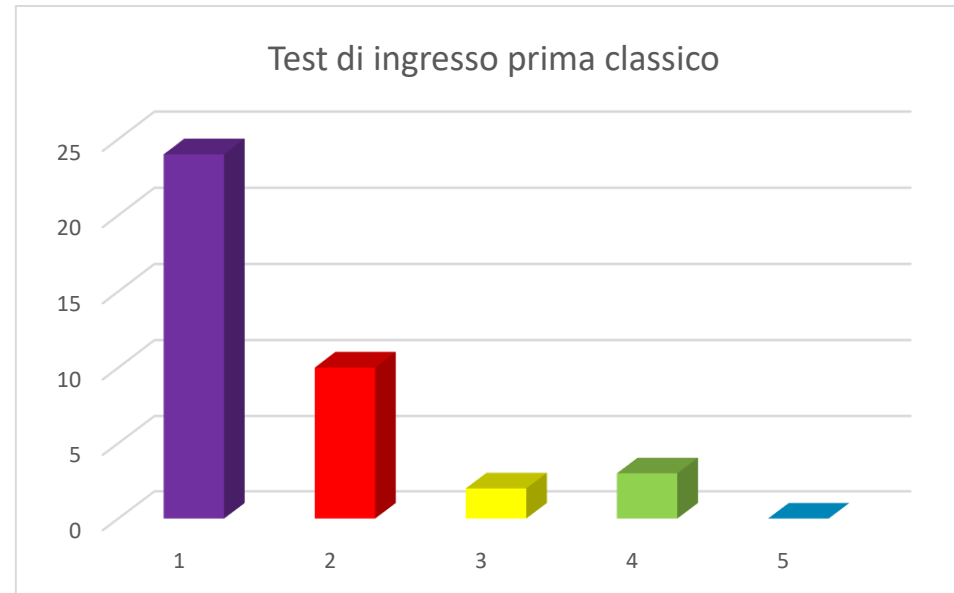

da 1 a 4	voto 5	voto 6	da 7 a 8	da 9 a 10
cla 1						
ita	1A cl	6	4	0	0	0
mat	1A cl	11	5	0	0	0
ing	1A cl	7	1	2	3	0
	Tot	24	10	2	3	0