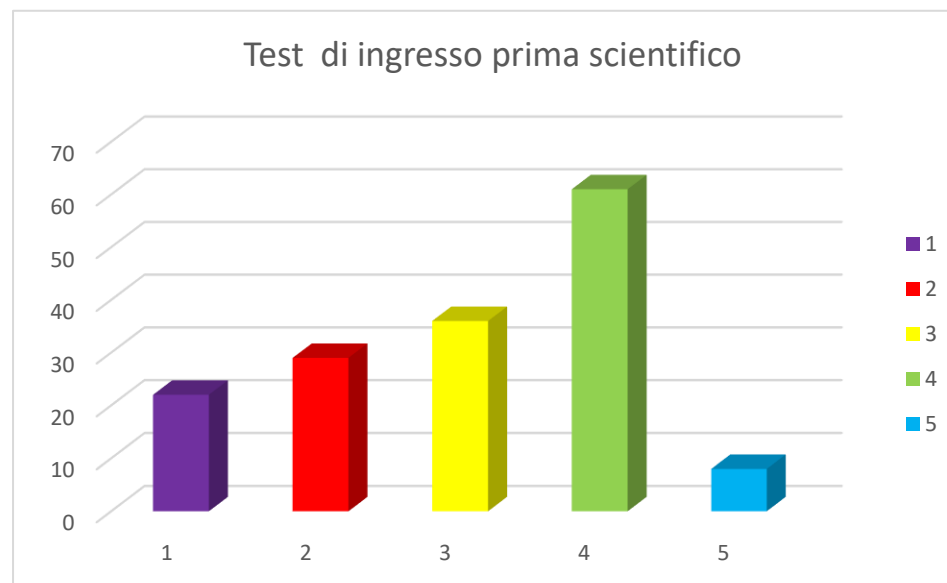

IIS Virgilio - Redi

AS 2020-2021

Statistiche relative ai test di ingresso

Cassi prime e classi terze

		da 1 a 4	voto 5	voto 6	da 7 a 8	da 9 a 10
sci 1						
arte	1B	1	2	7	10	3
mat	1B	0	10	2	6	0
info	1B	13	4	2	4	0
ita	1B	0	2	8	12	1
sci	1B	8	9	4	2	0
ita	1B	0	2	8	12	1
ing	1B	0	0	5	15	3
	Tot	22	29	36	61	8

sci 3						
sto	3C	6	4	2	3	3
sci	3B	3	5	2	2	0
sto	3B	1	4	2	5	1
ing	3B	0	0	4	7	3
ing	3C	0	0	4	11	4
sci	3C	0	6	8	2	1
info	3B	1	4	4	3	2
info	3C	3	2	5	3	1
art	3B	4	4	3	2	1
art	3C	4	0	1	8	4
ita	3B	0	5	3	5	0
	Tot	22	34	38	51	20

		da 1 a 4	voto 5	voto 6	da 7 a 8	da 9 a 10
cla 1						
ita	1A cl	6	4	0	0	0
mat	1A cl	11	5	0	0	0
ing	1A cl	7	1	2	3	0
	Tot	24	10	2	3	0

cla 3						
arte	3A cl	0	1	18	1	0
sci	3A cl	2	5	6	5	4
sto	3A cl	15	2	4	0	1
mat	3A cl	9	5	5	1	0
	Tot	26	13	33	7	5