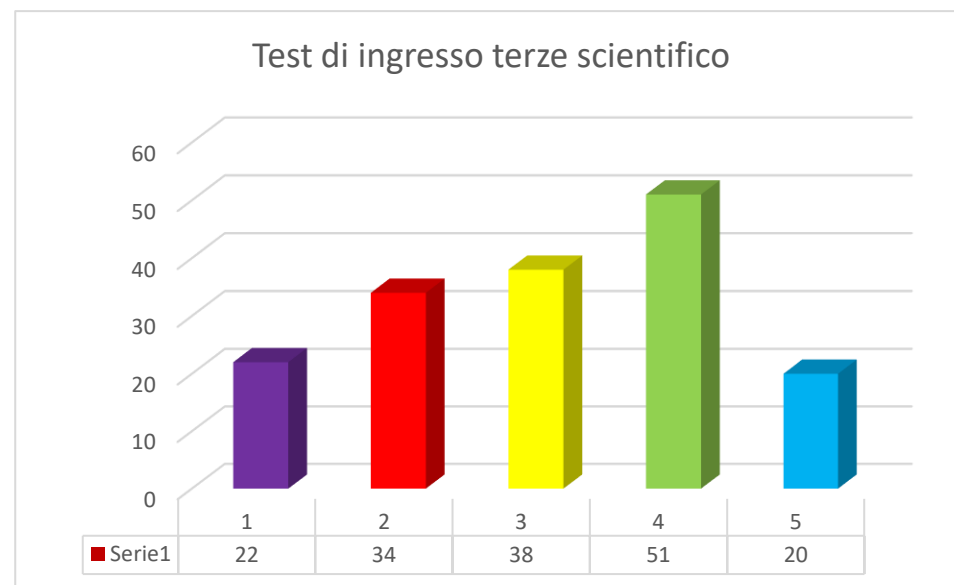

IIS Virgilio - Redi

AS 2020-2021

Statistiche relative ai test di ingresso

Cassi prime e classi terze

		da 1 a 4	voto 5	voto 6	da 7 a 8	da 9 a 10
sci 1						
arte	1B	1	2	7	10	3
mat	1B	0	10	2	6	0
info	1B	13	4	2	4	0
ita	1B	0	2	8	12	1
sci	1B	8	9	4	2	0
ita	1B	0	2	8	12	1
ing	1B	0	0	5	15	3
	Tot	22	29	36	61	8

sci 3						
sto	3C	6	4	2	3	3
sci	3B	3	5	2	2	0
sto	3B	1	4	2	5	1
ing	3B	0	0	4	7	3
ing	3C	0	0	4	11	4
sci	3C	0	6	8	2	1
info	3B	1	4	4	3	2
info	3C	3	2	5	3	1
art	3B	4	4	3	2	1
art	3C	4	0	1	8	4
ita	3B	0	5	3	5	0
	Tot	22	34	38	51	20