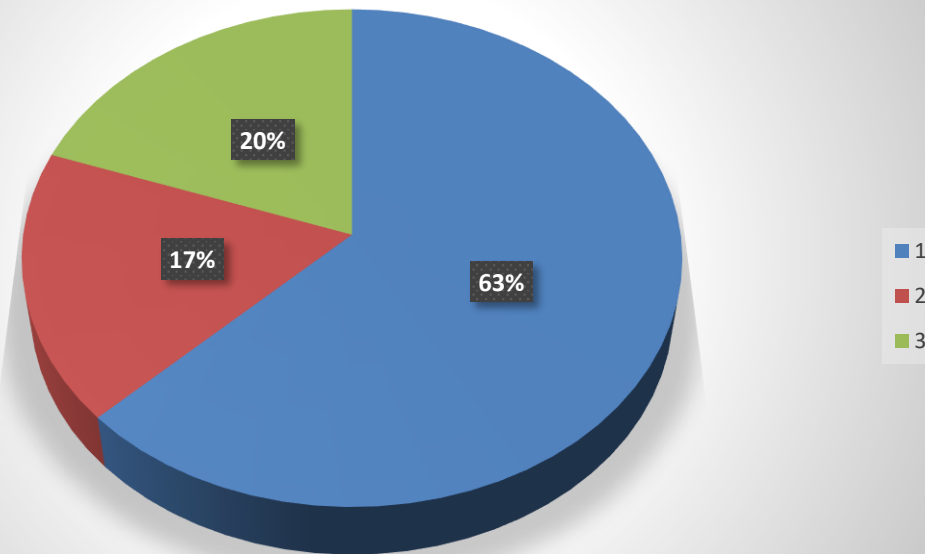

Recuperi trimestre Squinzano

TR	PR	NR	
93	26	29	totali