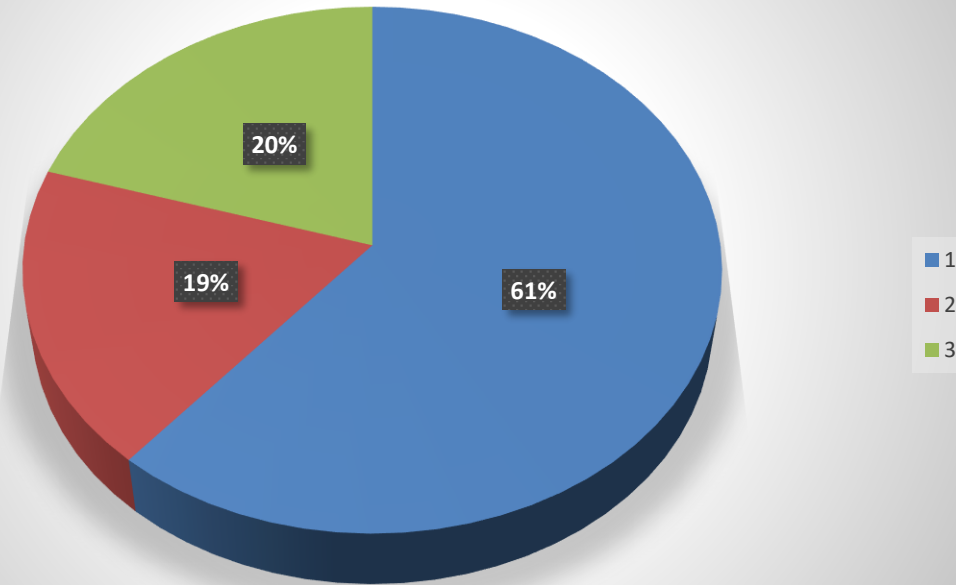

Liceo Virgilio - Redi

Anno scolastico 2020 - 2021

Statistiche Pai 2019-2020 e trimestre set-dic 2020

Lecce

trimestre

classe	materia	TR	PR	NR	classe	materia	TR	PR	NR
3L	fil	4	0	4	3E	spa	2	2	0
2m	fra	5	0	0	3E	ing	3	0	0
2M	ita	3	0	0	2A	ita	1	0	0
2P	ita	2	0	0	2A	lat	1	2	0
4O	spa	0	1	0	2A	gre	0	1	1
2O	spa	0	0	1	2A	ing	2	3	1
3L	sci	0	0	1	2A	mat	1	2	0
5N	sci	0	0	1	2A	gst	2	0	0
4O	sci	4	1	1	2A	sci	2	0	0
5N	mat	0	2	2	2M	ing	5	0	2
2L	mat	0	0	1	2P	ing	0	1	1
2M	lat	5	0	0	5L	ing	2	1	3
3L	ita	0	0	1	5N	ing	2	0	3
3O	ita	2	0	0	2P	ted	7	0	2
4O	ita	1	1	1	4P	ted	4	0	0
2O	lat	0	0	1	4O	ted	1	0	1
5L	ita	3	1	0	5N	ted	2	0	1
1B	ita	1	0	0	5E	mat	1	0	0
5B	ita	0	0	1	2P	lat	3	0	0
3P	ita	0	9	1	5N	ita	1	0	2
5A	lat	0	0	1	5N	ing	2	0	1
2L	gst	1	0	0	5N	fra	2	0	1
5N	sto	3	0	2	5N	spa	0	0	1
5L	sto	4	0	1	5N	fil	3	1	0
5N	fil	2	0	2	5N	sto	2	0	0
5L	fil	3	3	1	1M	ita	2	0	1
5A	fil	1	0	1	1M	lat	3	0	1
2A	ita	1	0	0	1M	gst	6	0	0
2A	gst	2	0	0	1P	ita	4	0	0
4O	fra	2	0	1	1P	lat	2	0	3
5L	fra	5	0	1	1A	ing	0	2	3
4N	fra	2	0	1	1A	mat	1	2	0
2L	fra	1	0	0	4A	gre	0	0	1
1N	ing	1	3	0	4A	mat	1	2	1
2N	ing	0	0	1	4A	fis	2	2	0
2O	ing	0	0	1	4A	sto	2	2	0
1A	lat	5	1	0	4A	fil	1	1	0
1A	gre	5	2	0	4A	ing	1	1	1
3A	dis	8	0	0	4A	ita	2	0	0
3E	dis	14	0	0	4A	dis	0	1	0
4A	dis	0	2	0	4A	sci	1	0	0
4O	dis	13	0	0	4A	civ	0	1	0
4E	dis	0	1	0	3A	fis	2	1	1
5A	dis	2	0	1	5A	fis	2	0	1
5L	dis	7	0	3	5A	mat	1	2	1
5N	dis	4	0	3	1A	mat	1	2	0
3E	mat	5	4	5	2A	mat	2	2	0
3E	sto	4	0	0	3A	mat	2	4	1
3E	dis	10	0	0					
3E	fis	5	0	0					

TR	PR	NR	
229	69	76	totali

Recuperi trimestre Lecce

Lecce

classe	materia	scorso as		
		TR	PR	NR
2O	gst	0	1	1
4N	mat	0	0	4
2L	mat	0	0	1
5B	ita	1	0	0
4N	sto	0	0	4
4L	sto	0	0	2
4N	fil	0	0	2
4L	fil	0	0	2
4O	fra	2	1	0
5L	fra	4	0	0
4L	fra	1	0	0
4O	dis	3	0	1
5L	dis	2	3	1
5N	dis	3	0	4
5E	dis	1	0	0
2A	mat	2	0	0
2P	ted	0	1	2
4P	ted	1	0	0
5N	ted	0	0	2
5E	mat	1	0	0
5N	spa	0	0	1
4A	ing	2	0	1
4A	lat	1	0	0
4A	gre	0	0	1
4A	fis	0	0	1
4A	sci	0	1	0